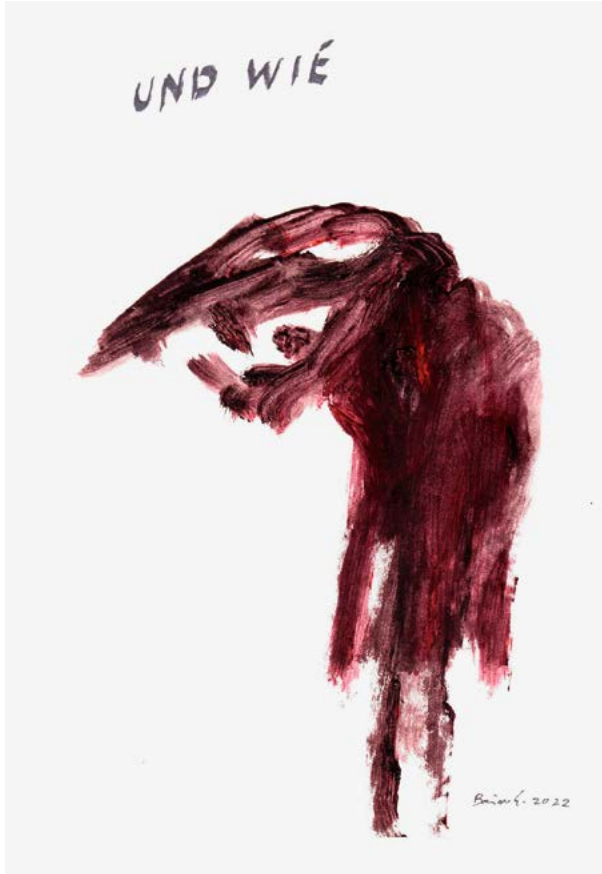

Georg BAIER
Malerei / Zeichnung

Hohfederstraße 17, Mittelhaus, 90489 Nürnberg
01 76.45 78 73 72 | baier.art@web.de
www.baier-georg-art.de

Tatort, (Druck)-Grafik, DIN A5

Karin BERGDOLT Projektraum SILO
Bildende Kunst

Moritzbergweg 8, 91207 Lauf an der Pegnitz
01 70.8 05 70 22 | karin.bergdolt@posteo.de
www.karin-bergdolt.de | www.projektraumsilo.org