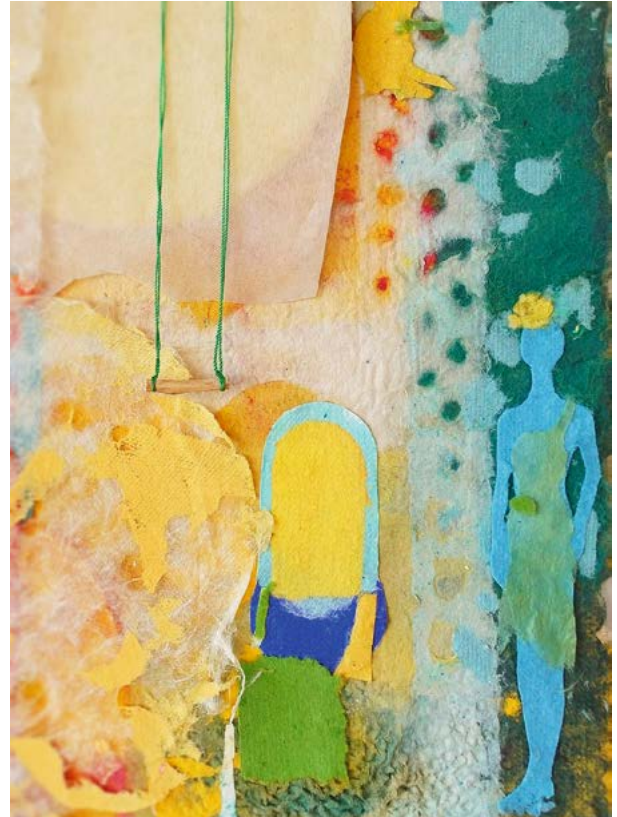

Selene, Papiermalerei/Collage, 43x32 cm (Ausschnitt)

+ **Brigitte HÖH** Assemblagen
www.atelier-kunstundtherapie.de