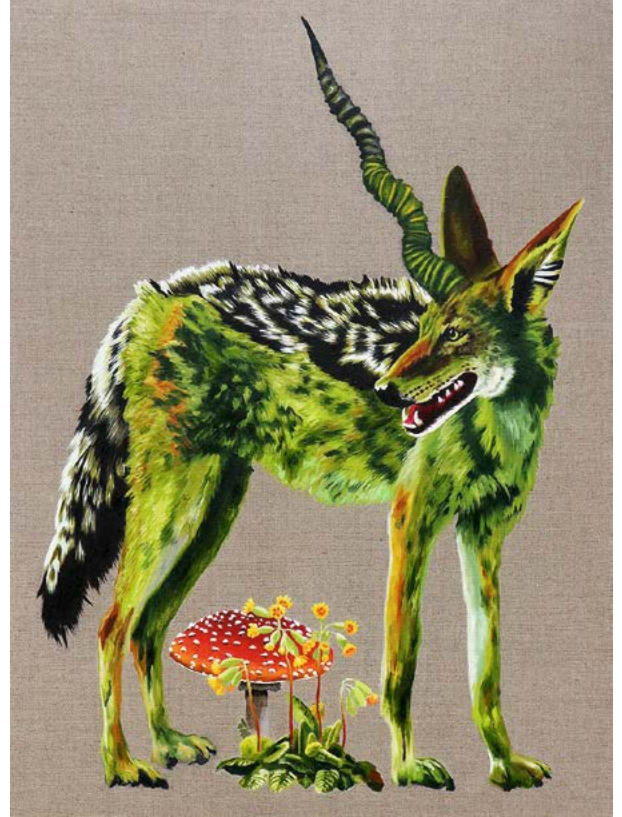

+ Michaela SCHWARZMANN
Papierarbeiten
www.schwarzmann.de

Petra KRISCHKE
Malerei / Skulpturen

Voltastraße 1, 90459 Nürnberg
01 51.70 17 40 22 | petra-krischke@gmx.de
www.petra-krischke.de

Schabrackeneinhorn, Öl auf Leinen, 95x70 cm