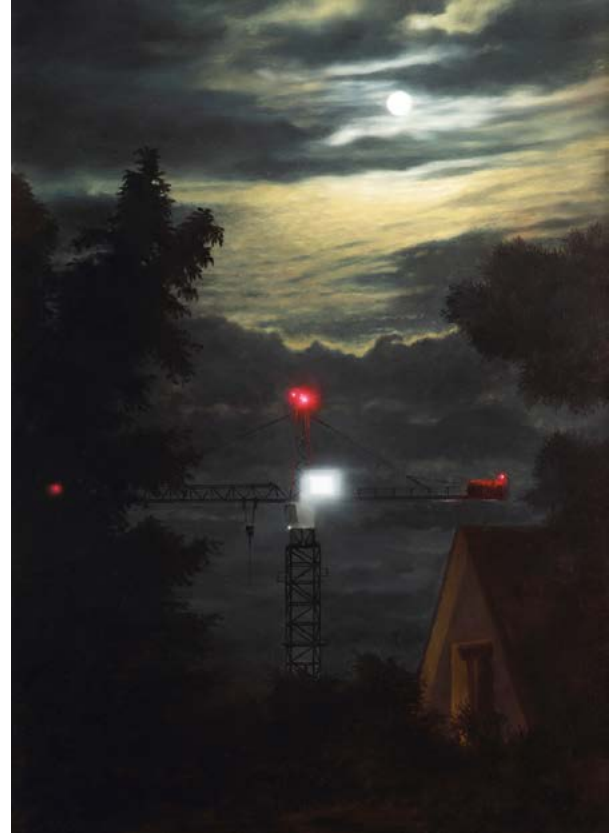

Kran, Öl auf Holz, 72x54 cm

+ **Gerlinde PISTNER** Malerei / Objekte
www.gerlinde-pistner.de