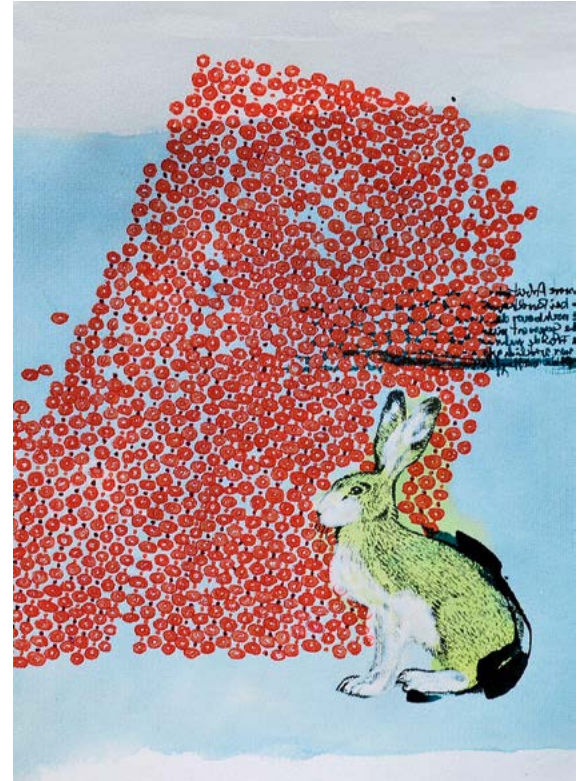

diesem strahlend Quell der Freude
Bleistift/Tusche/Aquarellfarben, 42x30 cm, (Detail)

+ **Ulrike THALER-WIELAND**
Zeichnung / Collage
www.atelier15.net/ut/index.html