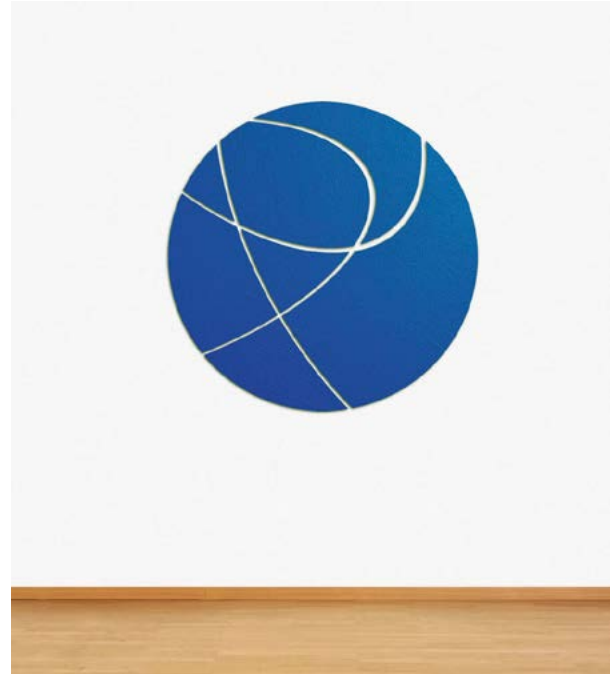

Wandobjekt 192, Mischtechnik auf Plexiglas, 120 cm