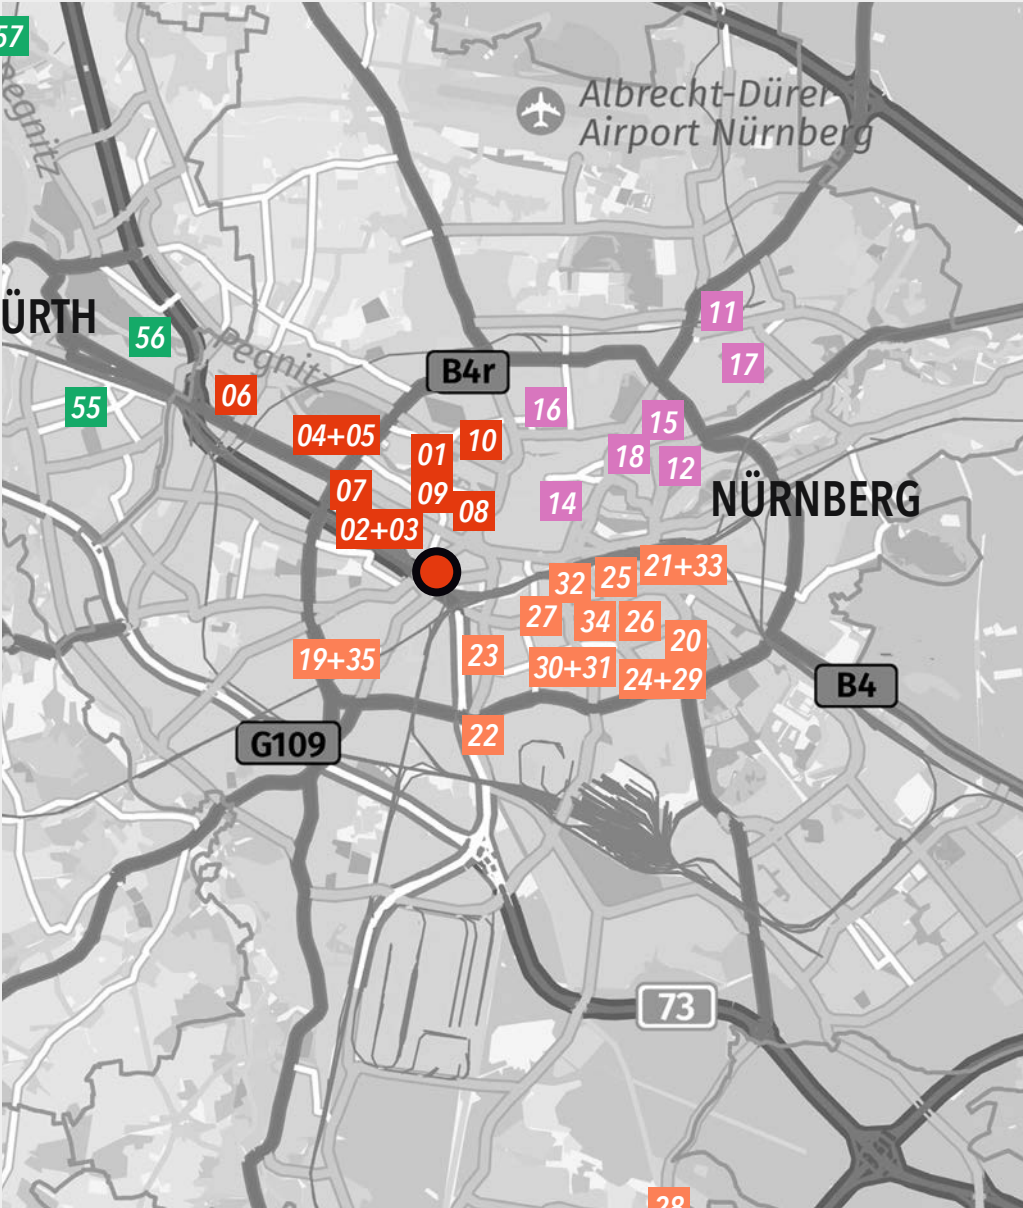

22

73

53 WINDSBACH

© mapz.com - MAP Data: OpenStreetMap ODbL

52 ROSSTAL

51 HEILSBRONN

50 ANSBACH

49 DENTLEIN

SCHWABACH 48

WENDELSTEIN 41+42

REDNITZHEMBACH 47

BBK Projektraum Hirtengasse 3
Übersichtsausstellung „Das kleine Format“

KAMMERSTEIN 46

ABENBERG 45

PAPPENHEIM 44

HEIDECK 43